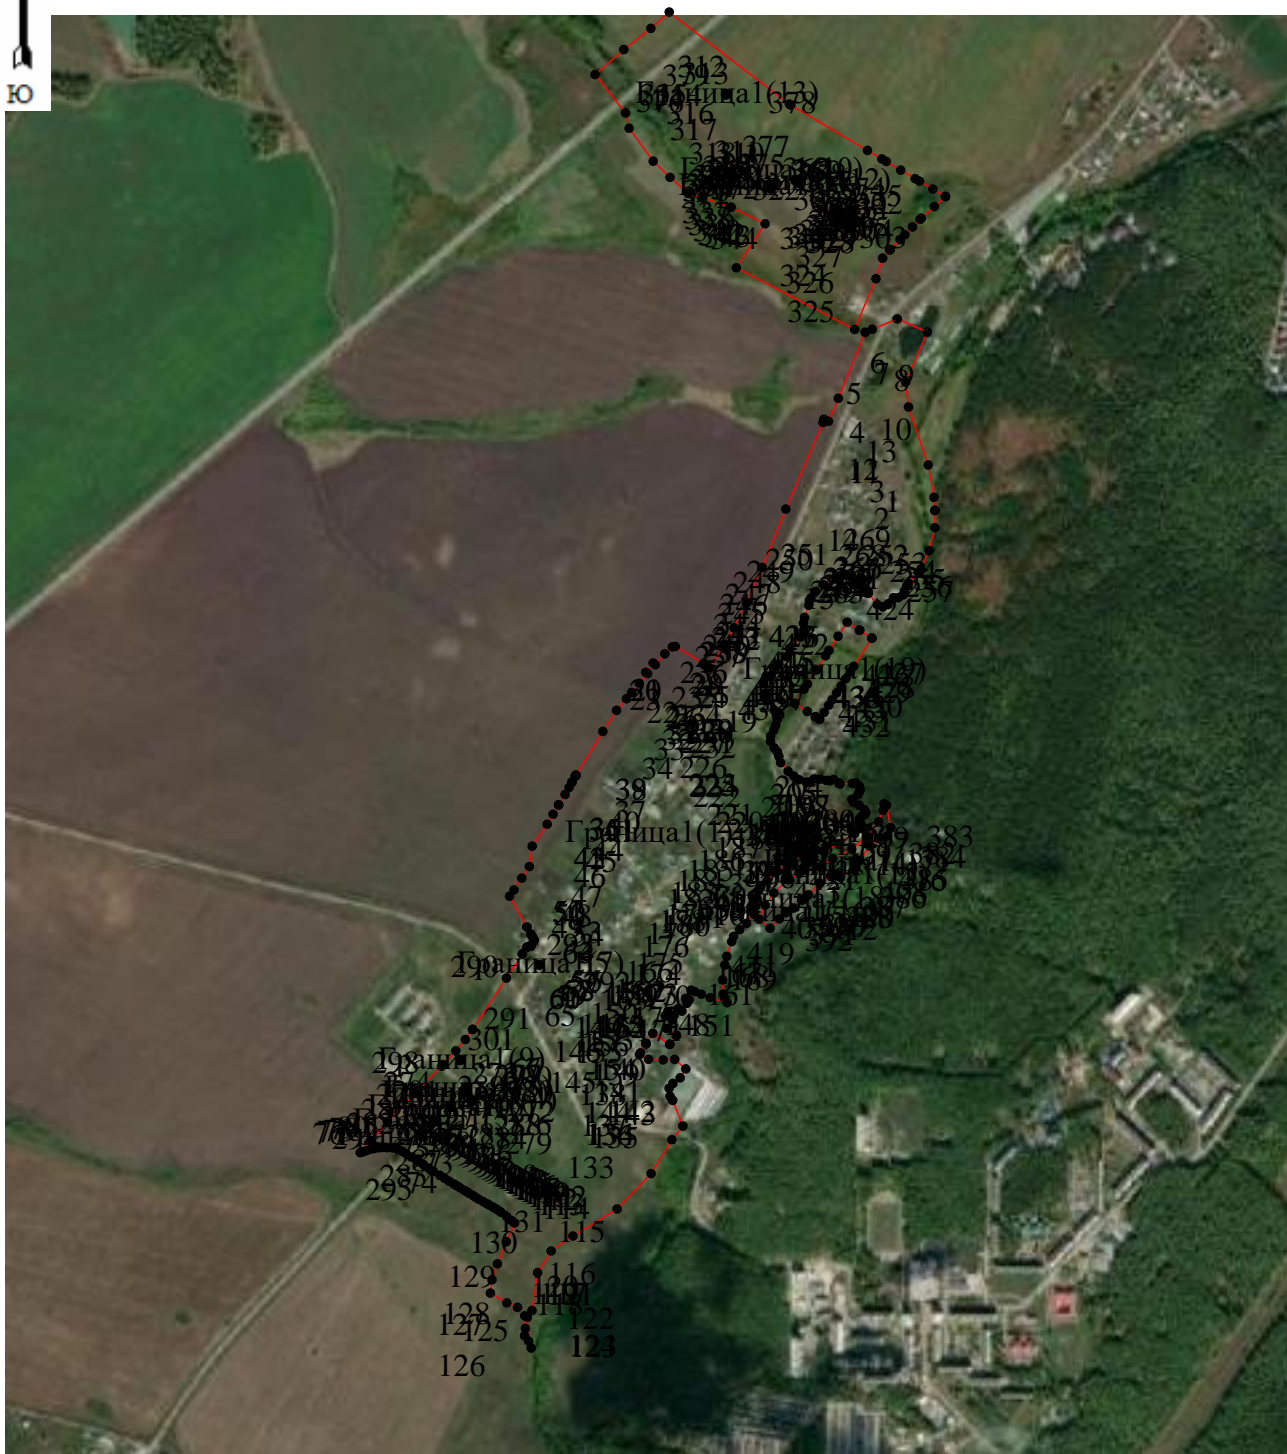

План границ объекта

Масштаб 1: 18000

Используемые условные знаки и обозначения:

Обозначения земельных участков, размеры которых не могут быть переданы в масштабе разделов графической части:

■ Обозначение точки земельных участков, имеющиеся в ГКН сведения о границе которых достаточны для определения ее положения на местности.